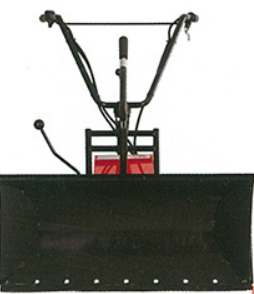

日本全国、北から南まで
あらゆる地域
場所で活躍中…

DEN Dozer

病院・学校・
駅・役所など
公共施設

家、集合住宅の
エントランス前・
駐車場で

店舗・商店街の
私道・公道で

コンビニ、
ショッピング
センターの
駐車場

850mm

除雪幅850mmなので
狭い場所でも除雪可能

ブレードの高さを調節でき
駆動の場所を選びません
コンクリート・土・砂と
様々な場所に対応します

インジケータで
バッテリー残量を
表示します

前進・バックもワンタッチ

スピードは時速
0~4kmに設定可能

●安全装置搭載

- ・ハンドルを握ってスタート
- ・ハンドルを放してストップ

ブレードの角度を調整

ハンドルの高さを
調節できます

キーで電源をON・OFF
セキュリティも万全です

雪用キャタピラで
スリップ知らず